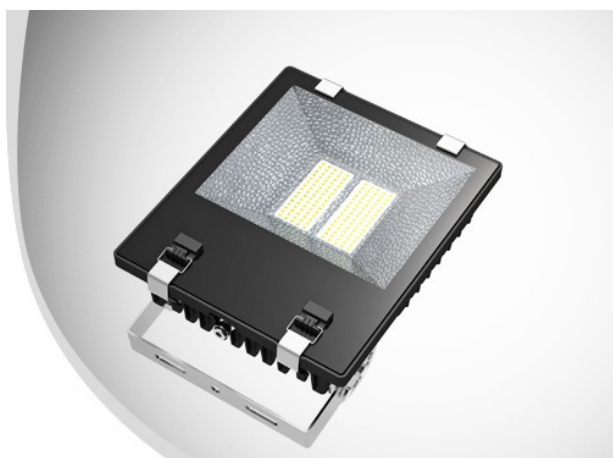

PROYECTOR DE AREA LED 150 W LUZ FRIA

ESPECIFICACIONES:

VOLATJE:AC100-240V (50/60Hz)

POTENCIA: 150W

EFICIENCIA: ≥ 0.95

GRADO IP: IP65

MATERIAL: ALUMINIO

ANGULO DE ILUMINACION: 100°

TEMPERATURA DE COLOR: 6000K

INDICE DE REPRODUCCION DEL COLOR: RA80

LUMENES: 12750LM

LUX:

IMÁGENES:

MEDIDAS: